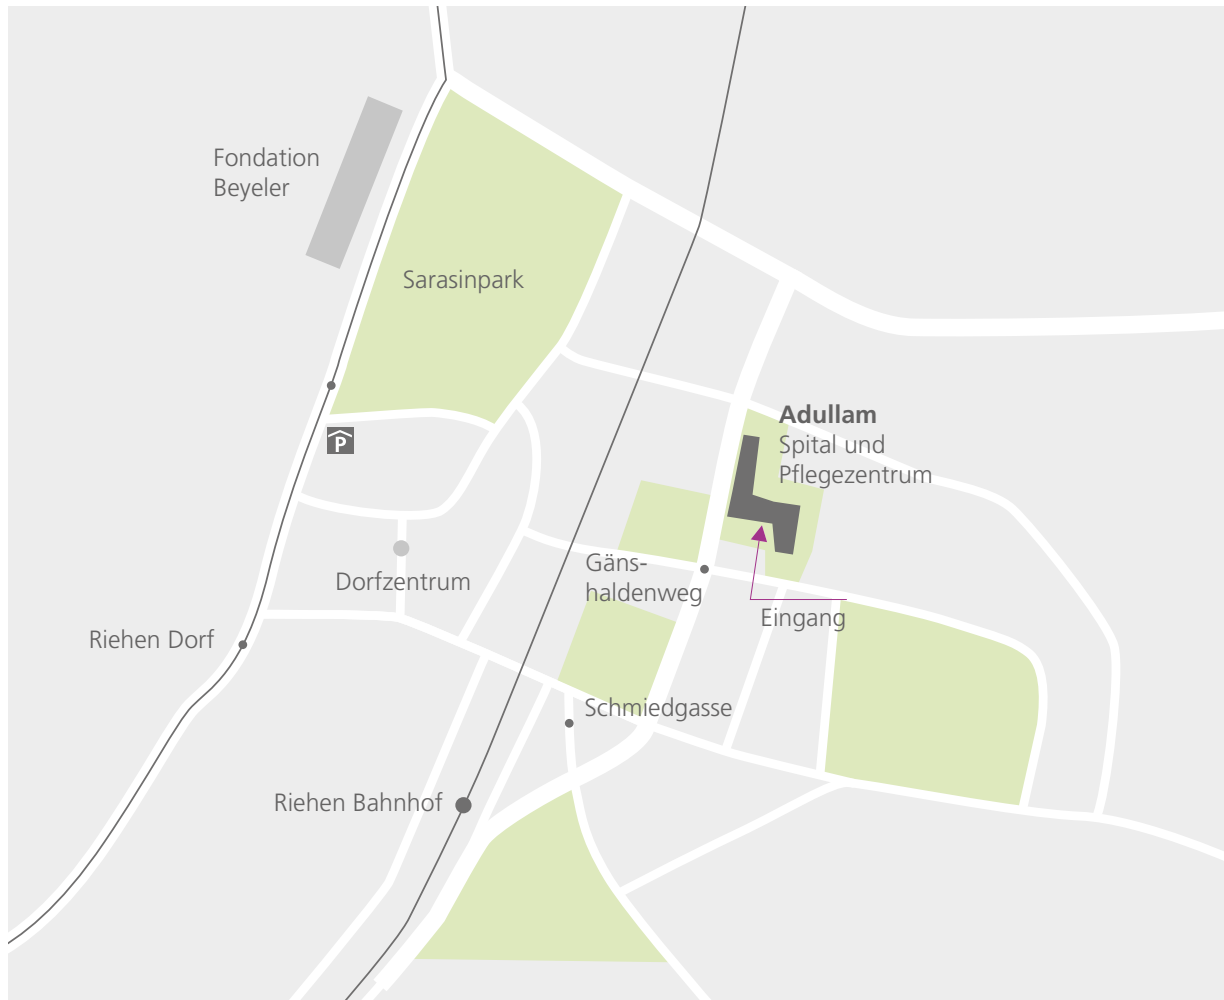

Adullam Pflegezentrum Riehen · Schützengasse 60

Parking: Hauseigene Tiefgarage

Tram: Nr. 6; Haltestelle Riehen Dorf

Zug: S-Bahn Nr. 6

Bus: Nr. 32; Haltestelle Gänsaldenweg und Nr. 34, 35 und 45; Haltestelle Schmiedgasse