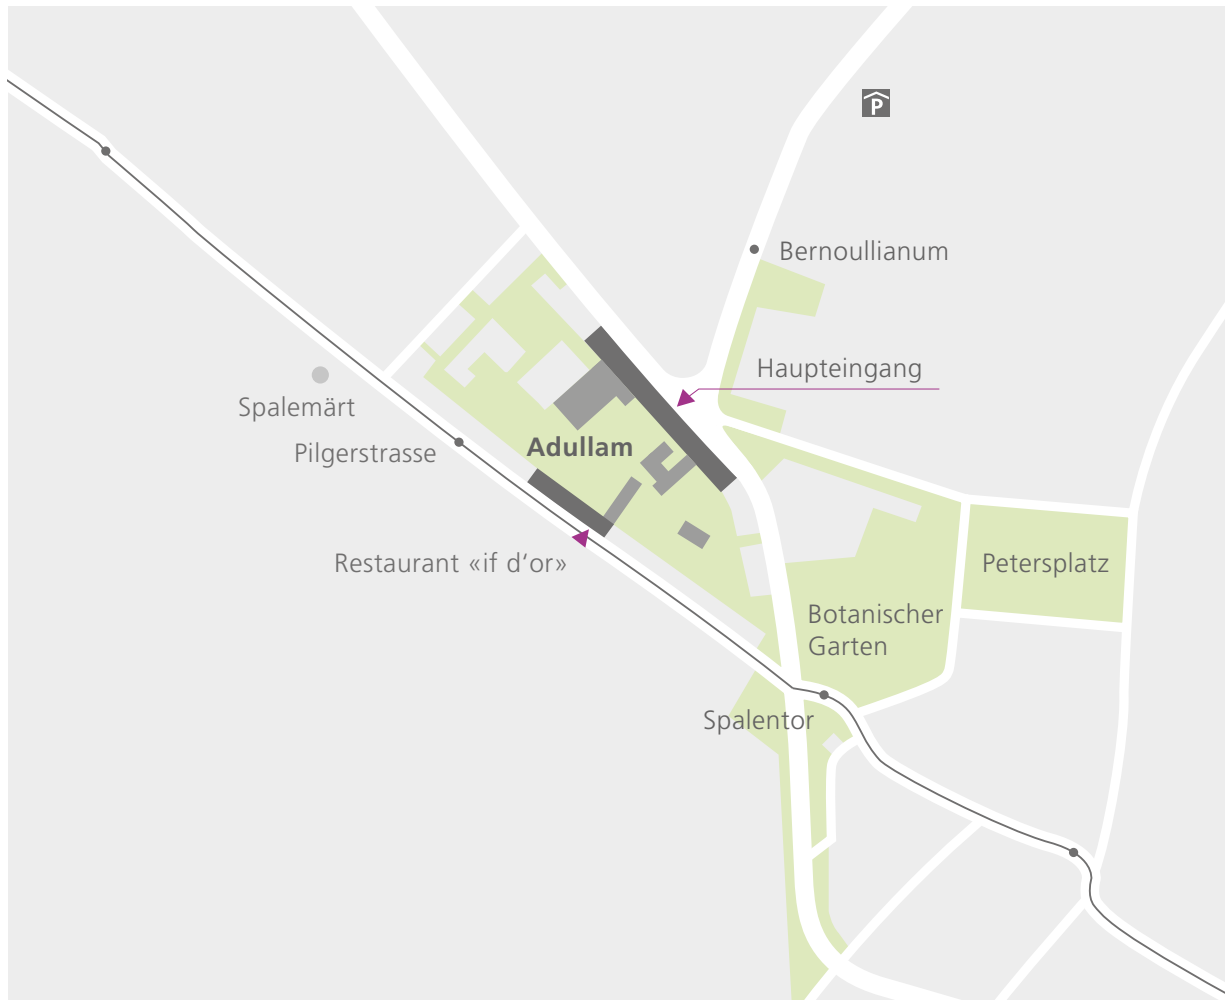

Adullam Pflegezentrum Basel · Missionsstrasse 20 und 8a; Mittlere Strasse 7 und 15

Parking: City Parking

Tram: Nr. 3; Haltestellen Pilgerstrasse und Spalentor

Bus: Nr. 30 und 33; Haltestelle Bernoullianum

Einkaufsmöglichkeiten: Spalemärt (Coop, Blumen, Kiosk)